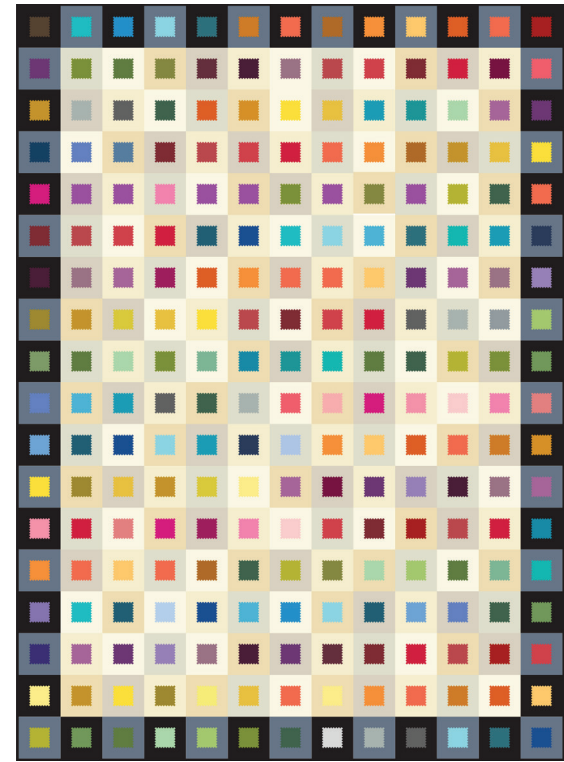

The Coop
August 2020

Tuxedo
September 2020

Century Solids by Kim Schaefer
Yardage Requirements for one quilt

Quilt Size: 52" x 72"
Free Pattern Download Available

CS-10-ALMOND	5/8 YD	CS-10-GIRLYGIRL	FAT 1/8	CS-10-POOL	FAT 1/8
CS-10-BLACK	5/8 YD	CS-10-GOLDENROD	FAT 1/8	CS-10-PRESSEDFLOWER	FAT 1/8
CS-10-CHAMPAGNE	5/8 YD	CS-10-GUACAMOLE	FAT 1/8	CS-10-RASPBERRY	FAT 1/8
CS-10-CREAM	5/8 YD	CS-10-GUAVAPUNCH	FAT 1/8	CS-10-RED	FAT 1/8
CS-10-GRAPHITE	5/8 YD	CS-10-GUNMETAL	FAT 1/8	CS-10-SAGE	FAT 1/8
CS-10-IVORY	5/8 YD	CS-10-HUNTER	FAT 1/8	CS-10-SAFFRON	FAT 1/8
CS-10-OYSTER	5/8 YD	CS-10-ICING	FAT 1/8	CS-10-SAILING	FAT 1/8
CS-10-AQUARIUM	FAT 1/8	CS-10-ISLE	FAT 1/8	CS-10-SAPPHIRE	FAT 1/8
CS-10-AUBERGINE	FAT 1/8	CS-10-JADE	FAT 1/8	CS-10-SKY	FAT 1/8
CS-10-BAHAMA	FAT 1/8	CS-10-JALAPENO	FAT 1/8	CS-10-SLIPPER	FAT 1/8
CS-10-BARNROSE	FAT 1/8	CS-10-JAM	FAT 1/8	CS-10-SMOKE	FAT 1/8
CS-10-BLUEBELL	FAT 1/8	CS-10-LAGOON	FAT 1/8	CS-10-SPICE	FAT 1/8
CS-10-BORDEAUX	FAT 1/8	CS-10-LEAF	FAT 1/8	CS-10-STORM	FAT 1/8
CS-10-BRASS	FAT 1/8	CS-10-LILAC	FAT 1/8	CS-10-STRAWBERRY	FAT 1/8
CS-10-BUBBLE	FAT 1/8	CS-10-MANGO	FAT 1/8	CS-10-SULFUR	FAT 1/8
CS-10-BUTTER	FAT 1/8	CS-10-MARGARITA	FAT 1/8	CS-10-SUNSHINE	FAT 1/8
CS-10-BUTTERNUTSQUASH	FAT 1/8	CS-10-MULBERRY	FAT 1/8	CS-10-TEAL	FAT 1/8
CS-10-AQUARIUM	FAT 1/8	CS-10-NAVY	FAT 1/8	CS-10-TERRACOTTA	FAT 1/8
CS-10-CARIBBEAN	FAT 1/8	CS-10-ORCHID	FAT 1/8	CS-10-TURQUOISE	FAT 1/8
CS-10-CARROT	FAT 1/8	CS-10-PAPAYA	FAT 1/8	CS-10-UNIFORM	FAT 1/8
CS-10-CHOCOLATE	FAT 1/8	CS-10-PAPRIKA	FAT 1/8	CS-10-WATER	FAT 1/8
CS-10-CLOUD	FAT 1/8	CS-10-PASSION	FAT 1/8	CS-10-WINE	FAT 1/8
CS-10-CORALSUNSET	FAT 1/8	CS-10-PEACOCK	FAT 1/8	CS-10-WISTERIA	FAT 1/8
CS-10-DAWN	FAT 1/8	CS-10-PEAR	FAT 1/8		
CS-10-DENIM	FAT 1/8	CS-10-PERIWINKLE	FAT 1/8	Binding	
CS-10-EARTH	FAT 1/8	CS-10-PICKLE	FAT 1/8	CS-10-BLACK	1/2 YD
CS-10-FADED	FAT 1/8	CS-10-PINKLEMONADE	FAT 1/8		
CS-10-FLAX	FAT 1/8	CS-10-PISTACHIO	FAT 1/8	Backing	
CS-10-GINGER	FAT 1/8	CS-10-PLUM	FAT 1/8	CS-10-CHAMPAGNE	3 1/2 YDS