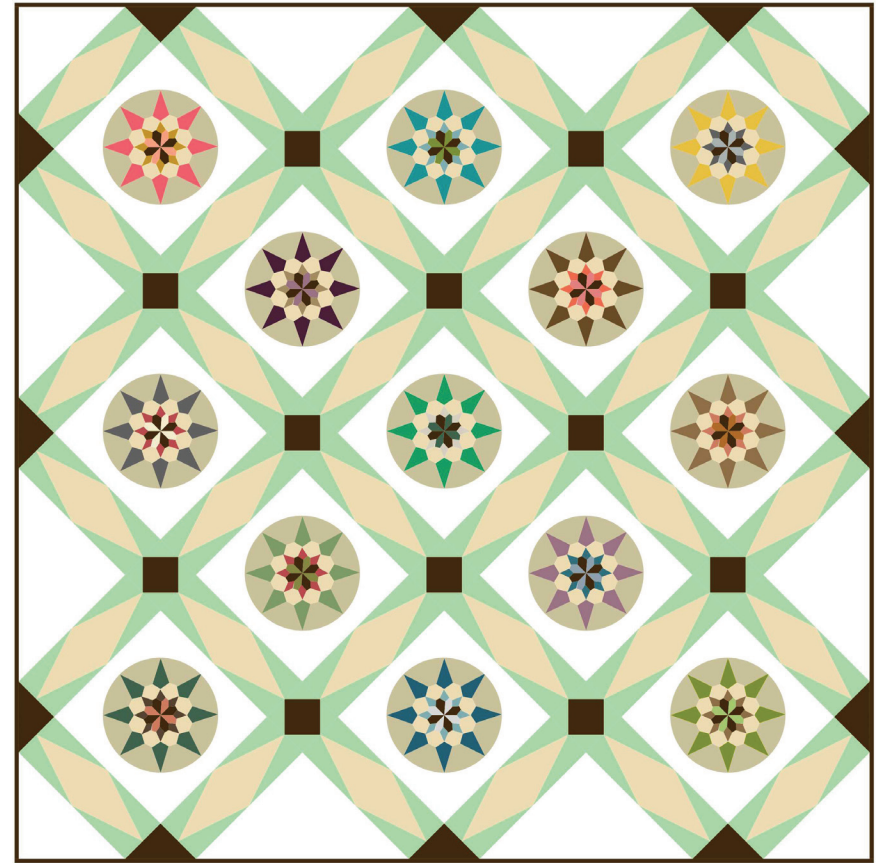

Circa 1903 Quilt by Max and Louise
Yardage Requirements for one quilt

Quilt Size: 73" x 73"
EPP pattern available at PaperPieces.com

CS-10-COTTONBALL	2 ³ / ₈ YDS	CS-10-CLAY	1/8 YD
CS-10-OATMEAL	5/8 YD	CS-10-GINGER	1/8 YD
CS-10-GUAVAPUN CH	1/8 YD	CS-10-CHOCOLATE	1/8 YD
CS-10-ALMOND	1 YD	CS-10-LAGOON	1/8 YD
CS-10-COFFEEBEAN	5/8 YD	CS-10-CLOUD	1/8 YD
CS-10-GOLDENROD	1/8 YD	CS-10-PEAR	1/8 YD
CS-10-PEACH	1/8 YD	CS-10-AUBERGINE	1/8 YD
CS-10-TEAL	1/8 YD	CS-10-CAFEAULAIT	1/8 YD
CS-10-FADED	1/8 YD	CS-10-PRESSEDFLOWER	1/8 YD
CS-10-GUACAMOLE	1/8 YD	CS-10-COCOA	1/8 YD
CS-10-SAFFRON	1/8 YD	CS-10-CORALSUNSET	1/8 YD
CS-10-EARTH	1/8 YD	CS-10-DAWN	1/8 YD
CS-10-SMOKE	1/8 YD	CS-10-SAGE	1/8 YD
CS-10-BARNROSE	1/8 YD	CS-10-RED	1/8 YD
CS-10-CHAMPAGNE	1/8 YD	CS-10-JALAPENO	1/8 YD
CS-10-EMERALD	1/8 YD	CS-10-ISLE	1/8 YD
CS-10-HUNTER	1/8 YD	CS-10-MOONLIGHT	1/8 YD
CS-10-CINNAMON	1/8 YD	CS-10-PISTACHIO	1 YD
CS-10-MARGARITA	1/8 YD		