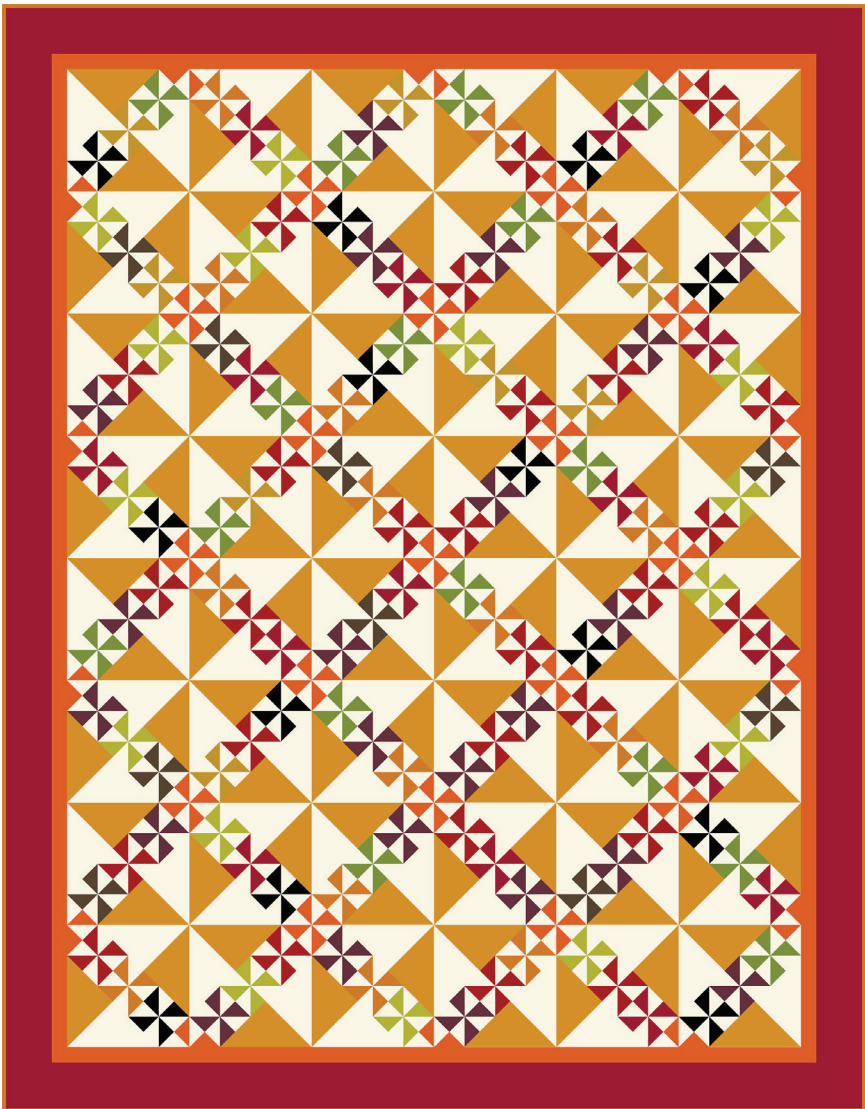

Circa 1903 Quilt by Max and Louise
Yardage Requirements for one quilt

Quilt Size: 73" x 73"
EPP pattern available at PaperPieces.com

CS-10-COTTONBALL	2 ³ / ₈ YDS	CS-10-CLAY	1/8 YD
CS-10-OATMEAL	5/8 YD	CS-10-GINGER	1/8 YD
CS-10-GUAVAPUN CH	1/8 YD	CS-10-CHOCOLATE	1/8 YD
CS-10-ALMOND	1 YD	CS-10-LAGOON	1/8 YD
CS-10-COFFEEBEAN	5/8 YD	CS-10-CLOUD	1/8 YD
CS-10-GOLDENROD	1/8 YD	CS-10-PEAR	1/8 YD
CS-10-PEACH	1/8 YD	CS-10-AUBERGINE	1/8 YD
CS-10-TEAL	1/8 YD	CS-10-CAFEAULAIT	1/8 YD
CS-10-FADED	1/8 YD	CS-10-PRESSEDFLOWER	1/8 YD
CS-10-GUACAMOLE	1/8 YD	CS-10-COCOA	1/8 YD
CS-10-SAFFRON	1/8 YD	CS-10-CORALSUNSET	1/8 YD
CS-10-EARTH	1/8 YD	CS-10-DAWN	1/8 YD
CS-10-SMOKE	1/8 YD	CS-10-SAGE	1/8 YD
CS-10-BARNROSE	1/8 YD	CS-10-RED	1/8 YD
CS-10-CHAMPAGNE	1/8 YD	CS-10-JALAPENO	1/8 YD
CS-10-EMERALD	1/8 YD	CS-10-ISLE	1/8 YD
CS-10-HUNTER	1/8 YD	CS-10-MOONLIGHT	1/8 YD
CS-10-CINNAMON	1/8 YD	CS-10-PISTACHIO	1 YD
CS-10-MARGARITA	1/8 YD		

a Century
SOLIDS

• • • • •

**Renee Nanneman
Designer Picks**

**AVAILABLE
COLLECTIONS**

Full Moon
Available Now

Pumpkin Patch Plaids
June 2020

Century Pinwheels Quilt by Renee Nanneman Quilt Size: 56" x 72"
Yardage Requirements for one quilt Free Pattern Download Available